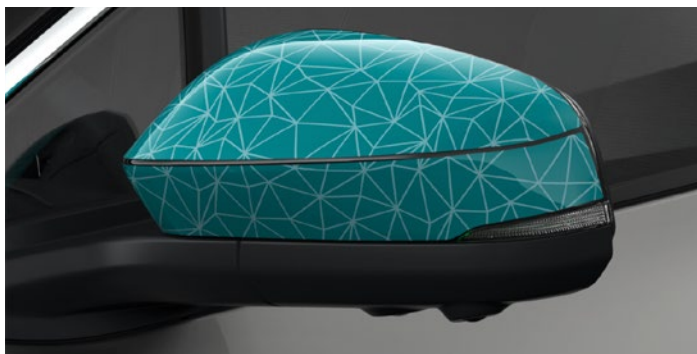

PW52D-42200

11 023 Kč

Boční lišty, stříbrné, lakované, sada 4 ks, instalace 1 h

PW156-42010-N6

6 821 Kč

Ochranná fólie zpětných zrcátek, sada 2 ks, instalace

PW169-42002

2 114 Kč