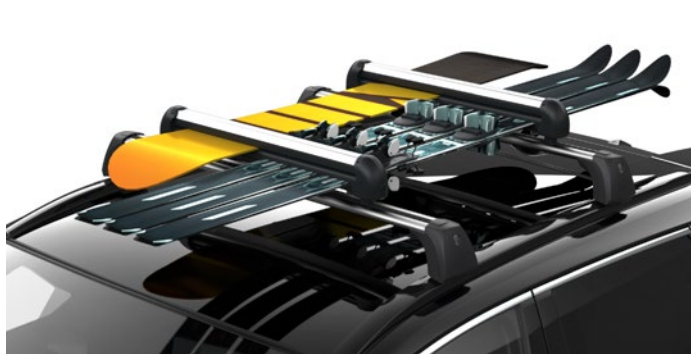

Střešní nosiče lyží 6 párů lyží nebo 4 snowboardy, 1 ks

PZ403-00636-00

4 096 Kč