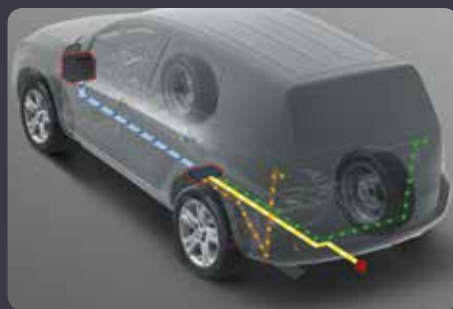

Toyota ProTect
Body

AKČNÍ CENA

7 900 Kč

Toyota ProTect
Interiér

AKČNÍ CENA

2 900 Kč

Toyota ProTect
Litá kola

AKČNÍ CENA

1 900 Kč