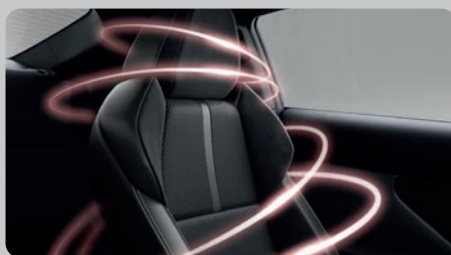

Toyota ProTect Litá kola
1 900 Kč