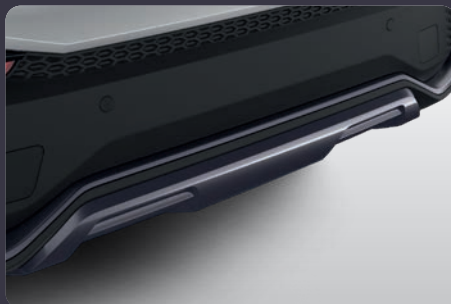

## PAKET ADVENTURE

STANDARDNÍ CENA

SLEVA

AKČNÍ CENA

- Přední spodní lišta
- Zadní spodní lišta
- Boční spodní lišty

42 791 Kč

15 %

**10 900 Kč**