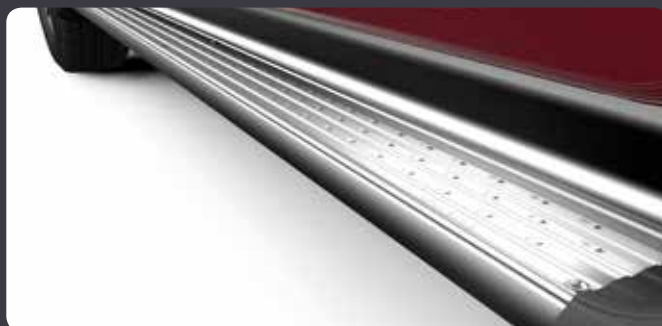

8 900 Kč

Ploché boční nášlapy,
stříbrné

AKČNÍ CENA

9 900 Kč

Boční ochranný rám
s integrovanými nášlapy,
stříbrný

AKČNÍ CENA

22 900 Kč

Boční ochranný rám
s integrovanými nášlapy,
černý