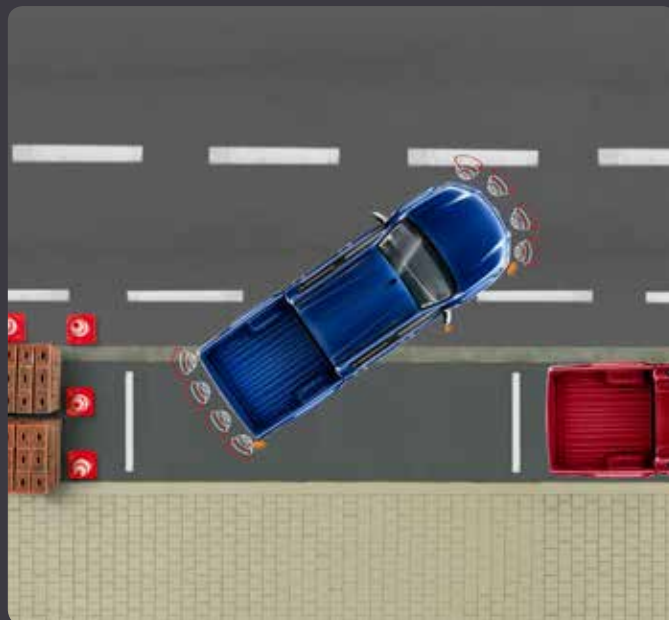

*Parkovací senzory vyžadují instalaci u dealera.
Je nutno specifikovat barvu.

Zobrazení paketů je pouze ilustrativní.
Doporučené ceny paketů jsou uvedeny včetně instalace a DPH.
Toyota Central Europe – Czech s.r.o. si vyhrazuje právo na změnu nabídky
bez předcházejícího oznámení.

www.toyota.cz