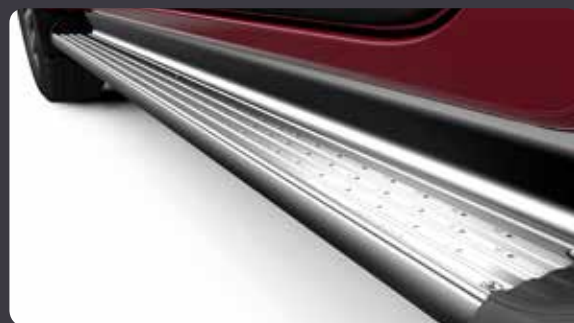

PAKETY PŘÍSLUŠENSTVÍ

Akční pakety příslušenství pro vozy Hilux

PAKET PROTECTION

- Horní ochranný rám, nerezová ocel
- Obložení nákladového prostoru
- Ploché boční nášlapy, stříbrné
- Přední ochranný kryt spodní části vozidla
- Rolovací systém nákladového prostoru, stříbrný hliník
- Sada hliníkových prahových lišt s logem Hilux

AKČNÍ CENA

79 900 Kč

Pouze při objednání
s novým vozem.