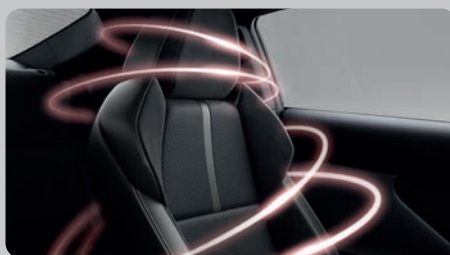

43 319 Kč

15 %

36 900 Kč

Toyota ProTect Body
11 900 Kč

Toyota ProTect Interiér
2 900 Kč

Toyota ProTect Litá kola
1 900 Kč

Zobrazení paketů je pouze ilustrativní. Doporučené ceny paketů jsou uvedeny včetně instalace a DPH. Toyota Central Europe – Czech s.r.o. si vyhrazuje právo na změnu nabídky bez předcházejícího oznámení. Nabídka platí od 1.1.2024.