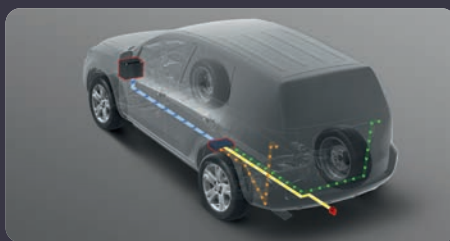

Toyota ProTect Body
11 900 Kč

Toyota ProTect Interiér
2 900 Kč

Toyota ProTect Litá kola
1 900 Kč