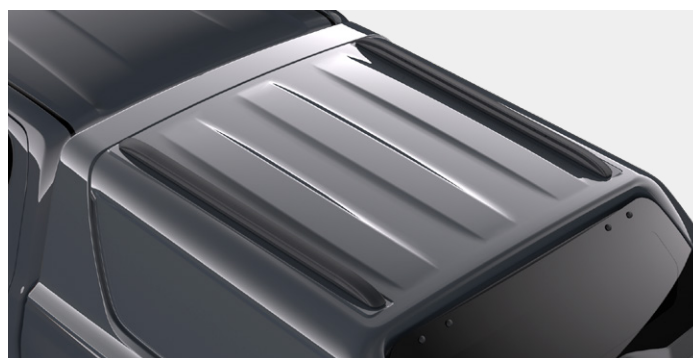

Box do nákladového prostoru, uzamykatelný,
umístění za kabinu vozu, 1 ks

PW3B5-0K000

22 960 Kč

Ližiny pro hardtop, 1 ks, instalace 1 h

PW301-0K009-C1

17 545 Kč

KOMPLETNÍ NABÍDKA

Ochrana		Množství	Cena (Kč s DPH)	Doba instalace (h)	Číslo dílu
Textilní koberec	830 g, antracit, 48V Hybrid	Sada (4 ks)	3805 Kč	0,1	PW210-0K048
Textilní koberec	830 g, antracit, 48V Hybrid	1 ks	727 Kč	0,1	PW210-0K054
Gumové rohože	tmavé	Sada (4 ks)	2355 Kč	0,1	PW210-0K045
LED světla	přední	Sada (2 ks)	19105 Kč		PW58A-0K512
	držáky	Sada (2 ks)	10911 Kč	1,8	PW58A-0K513
	jednotka ke světlům	1 ks	3077 Kč		PZQ59-89510
Kryty kolejnič korby	-	Sada (4 ks)	3720 Kč	-	PW3B9-0K006
Deflektor	okenní	Sada (4 ks)	4309 Kč	0,6	PW162-0K002
Deflektor	kapoty, tmavý	1 ks	4541 Kč	0,6	PW421-0K001
Těsnění výklopných dveří	proti vniknutí nečistot do nákladového prostoru, bez plastového obložení	1 ks	6173 Kč	0,2	PW3B9-0K010
Těsnění výklopných dveří	proti vniknutí nečistot do nákladového prostoru, s plastovým obložením	1 ks	7996 Kč	0,2	PW3B9-0K014
Ochranná fólie hran bočnic nákladového prostoru	čirá	Sada (2 ks)	3841 Kč	0,5	PW178-0K014
Ochranná fólie pod kliky dveří	čirá	Sada (2 ks)	554 Kč	0,1	PW174-00000
Obložení nákladového prostoru	hliníkové	1 ks	36690 Kč	1,5	PW3B1-0K111
Obložení krytů kol	plastové	Sada (4 ks)	4315 Kč	1	PW3B1-0K003
Instalační sada	pro hliníkové obložení	1 ks	6602 Kč	-	PW3B1-0K025
Obložení nákladového prostoru	plastové	1 ks	10257 Kč	1,5	PW3B1-0K068
	instalační sada	1 ks	1719 Kč		PW3B1-0K098
Obložení nákladového prostoru pro výklopné dveře	plastové	1 ks	2881 Kč	1,5	PW3B1-0K096
	instalační sada	1 ks	1719 Kč		PW3B1-0K109
Promóter adheze	-	Sada (25 ks)	5117 Kč	-	PZ415-00001-00
Obložení nákladového prostoru	hliníkové	1 ks	15513 Kč	1,5	PW3B6-0K000
	instalační sada	1 ks	6921 Kč		PW3B6-0K100
	instalační sada	1 ks	7959 Kč		PW3B6-0K200
	instalační sada	1 ks	6575 Kč		PW3B6-0K300
Kryt korby	elektrický, rolovací	1 ks	89900 Kč	2	PW3B1-0K610
	manuální, rolovací	1 ks	60470 Kč		PW3B1-0K600
Ochranný rám	horní, aplikovatelný na manuální a elektrický kryt, černý	1 ks	37745 Kč	1,5	PW3B0-0K210-ZT
	horní, aplikovatelný samostatně, černý	1 ks	39343 Kč		PW3B0-0K211-ZT
Box do nákladového prostoru	uzamykatelný, umístění za kabinu vozu	1 ks	22960 Kč	-	PW3B5-0K003
	instalační sada, bez obložení nákladového prostoru	1 ks	3242 Kč	-	PW3B5-0K004
	instalační sada, pro plastové obložení nákladového prostoru	1 ks	3242 Kč	-	PW3B5-0K008
	instalační sada, pro hliníkové obložení nákladového prostoru	1 ks	3242 Kč	-	PW3B5-0K009
Box do nákladového prostoru	uzamykatelný, umístění na boční strany levá nebo pravá	1 ks	22960 Kč	-	PW3B5-0K003
	instalační sada, bez obložení nákladového prostoru	1 ks	3130 Kč	-	PW3B5-0K001
	instalační sada, pro plastové obložení nákladového prostoru	1 ks	3130 Kč	-	PW3B5-0K006
	instalační sada, pro hliníkové obložení nákladového prostoru	1 ks	3130 Kč	-	PW3B5-0K007
Vzpěra výklopného víka	tlumící	1 ks	6127 Kč	0,5	PW3B2-0K010
Vzpěra výklopného víka	tlumící, nelze pro 48V Hybrid	1 ks	4576 Kč	0,5	PW4A1-0K010
Sport bar	plastový, samostatně instalovatelný	1 ks	33604 Kč	0,3	PW3B0-0K025
	plastový, instalovatelný na roletu	1 ks	30763 Kč	0,3	PW3B0-0K027