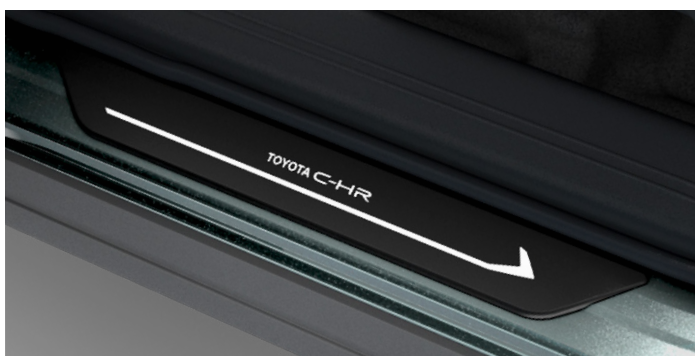

Hliníkové prahové lišty, sada 2 ks, instalace 0,8 h

PW382-42013

3 828 Kč