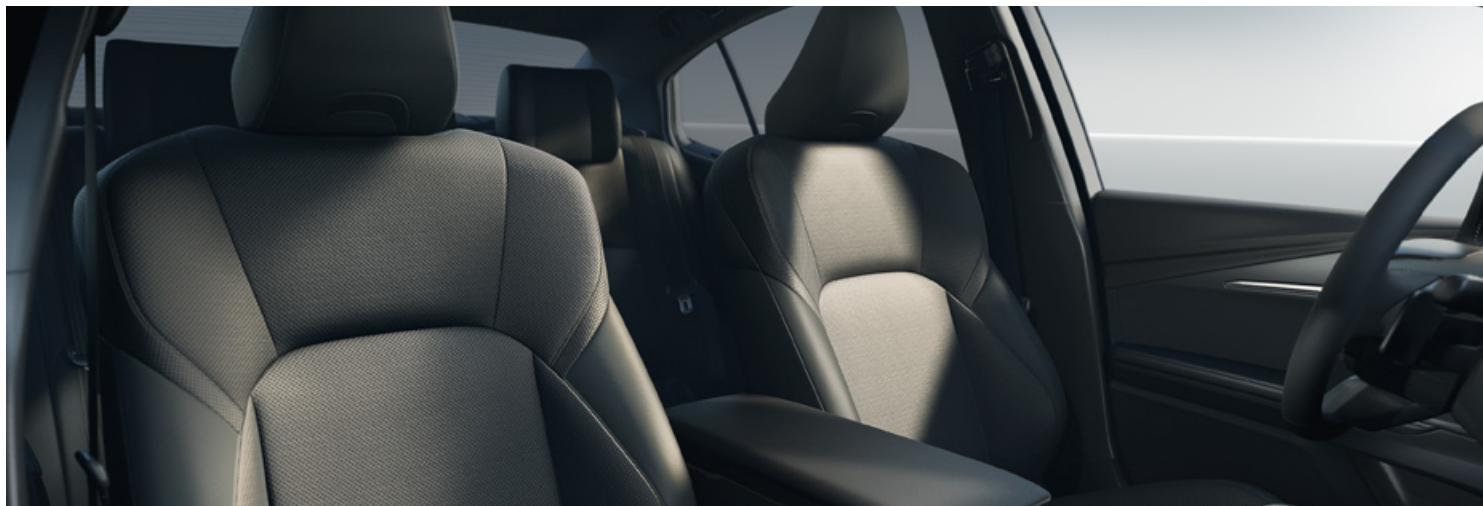

Dostupné pakety: Business

Prestige

Vybrané prvky standardní výbavy
(navíc ke stupni výbavy Comfort)

- 18" kola z lehké slitiny, pneumatiky 235/45 R18
- Čalounění sedadel v kombinaci přírodní a syntetická kůže
- Ventilovaná přední sedadla
- Elektrické nastavení sloupku řízení ve dvou rovinách
- Technologie čištění a zvlhčování vzduchu v kabině Nanoe-X™
- LED přední světlomety
- LED zadní světlomety
- Zatmavená zadní okna (Privacy glass)
- 12,3" digitální multiinformační displej v přístrojovém štítu
- Upozornění na dopravu před vozem (FCTA)
- Asistent změny jízdního pruhu (LCA)

Executive

Vybrané prvky standardní výbavy
(navíc ke stupni výbavy Prestige)

- Automatická klimatizace (třízónová)
- Digitální zpětné zrcátko Smart View
- Sklopení vnějších zpětných zrcátek při couvání
- Ostřikovač zadní parkovací kamery
- Paměťová funkce vnějších zpětných zrcátek
- Paměťová funkce sedadla řidiče
- Vyhřívání zadních krajních sedadel
- Otvor na lyže v zadních sedadlech
- Multifunkční zadní loketní opěrka s možností ovládání rádia, sklonu zadních sedadel, teploty klimatizace a žaluzie zadního okna
- Head-up displej
- 9 reproduktorů
- JBL prémiový audio systém
- Panoramatický monitor s kamerou 360° (PVM)

PŘIDEJTE VÝHODNÉ PAKETY VÝBAVY

PAKET BUSINESS

50 000 Kč

k dispozici pro stupeň výbavy: Comfort

- Vyhřívání volantu
- Čalounění sedadel ze syntetické kůže
- Zatmavená zadní okna (Privacy glass)